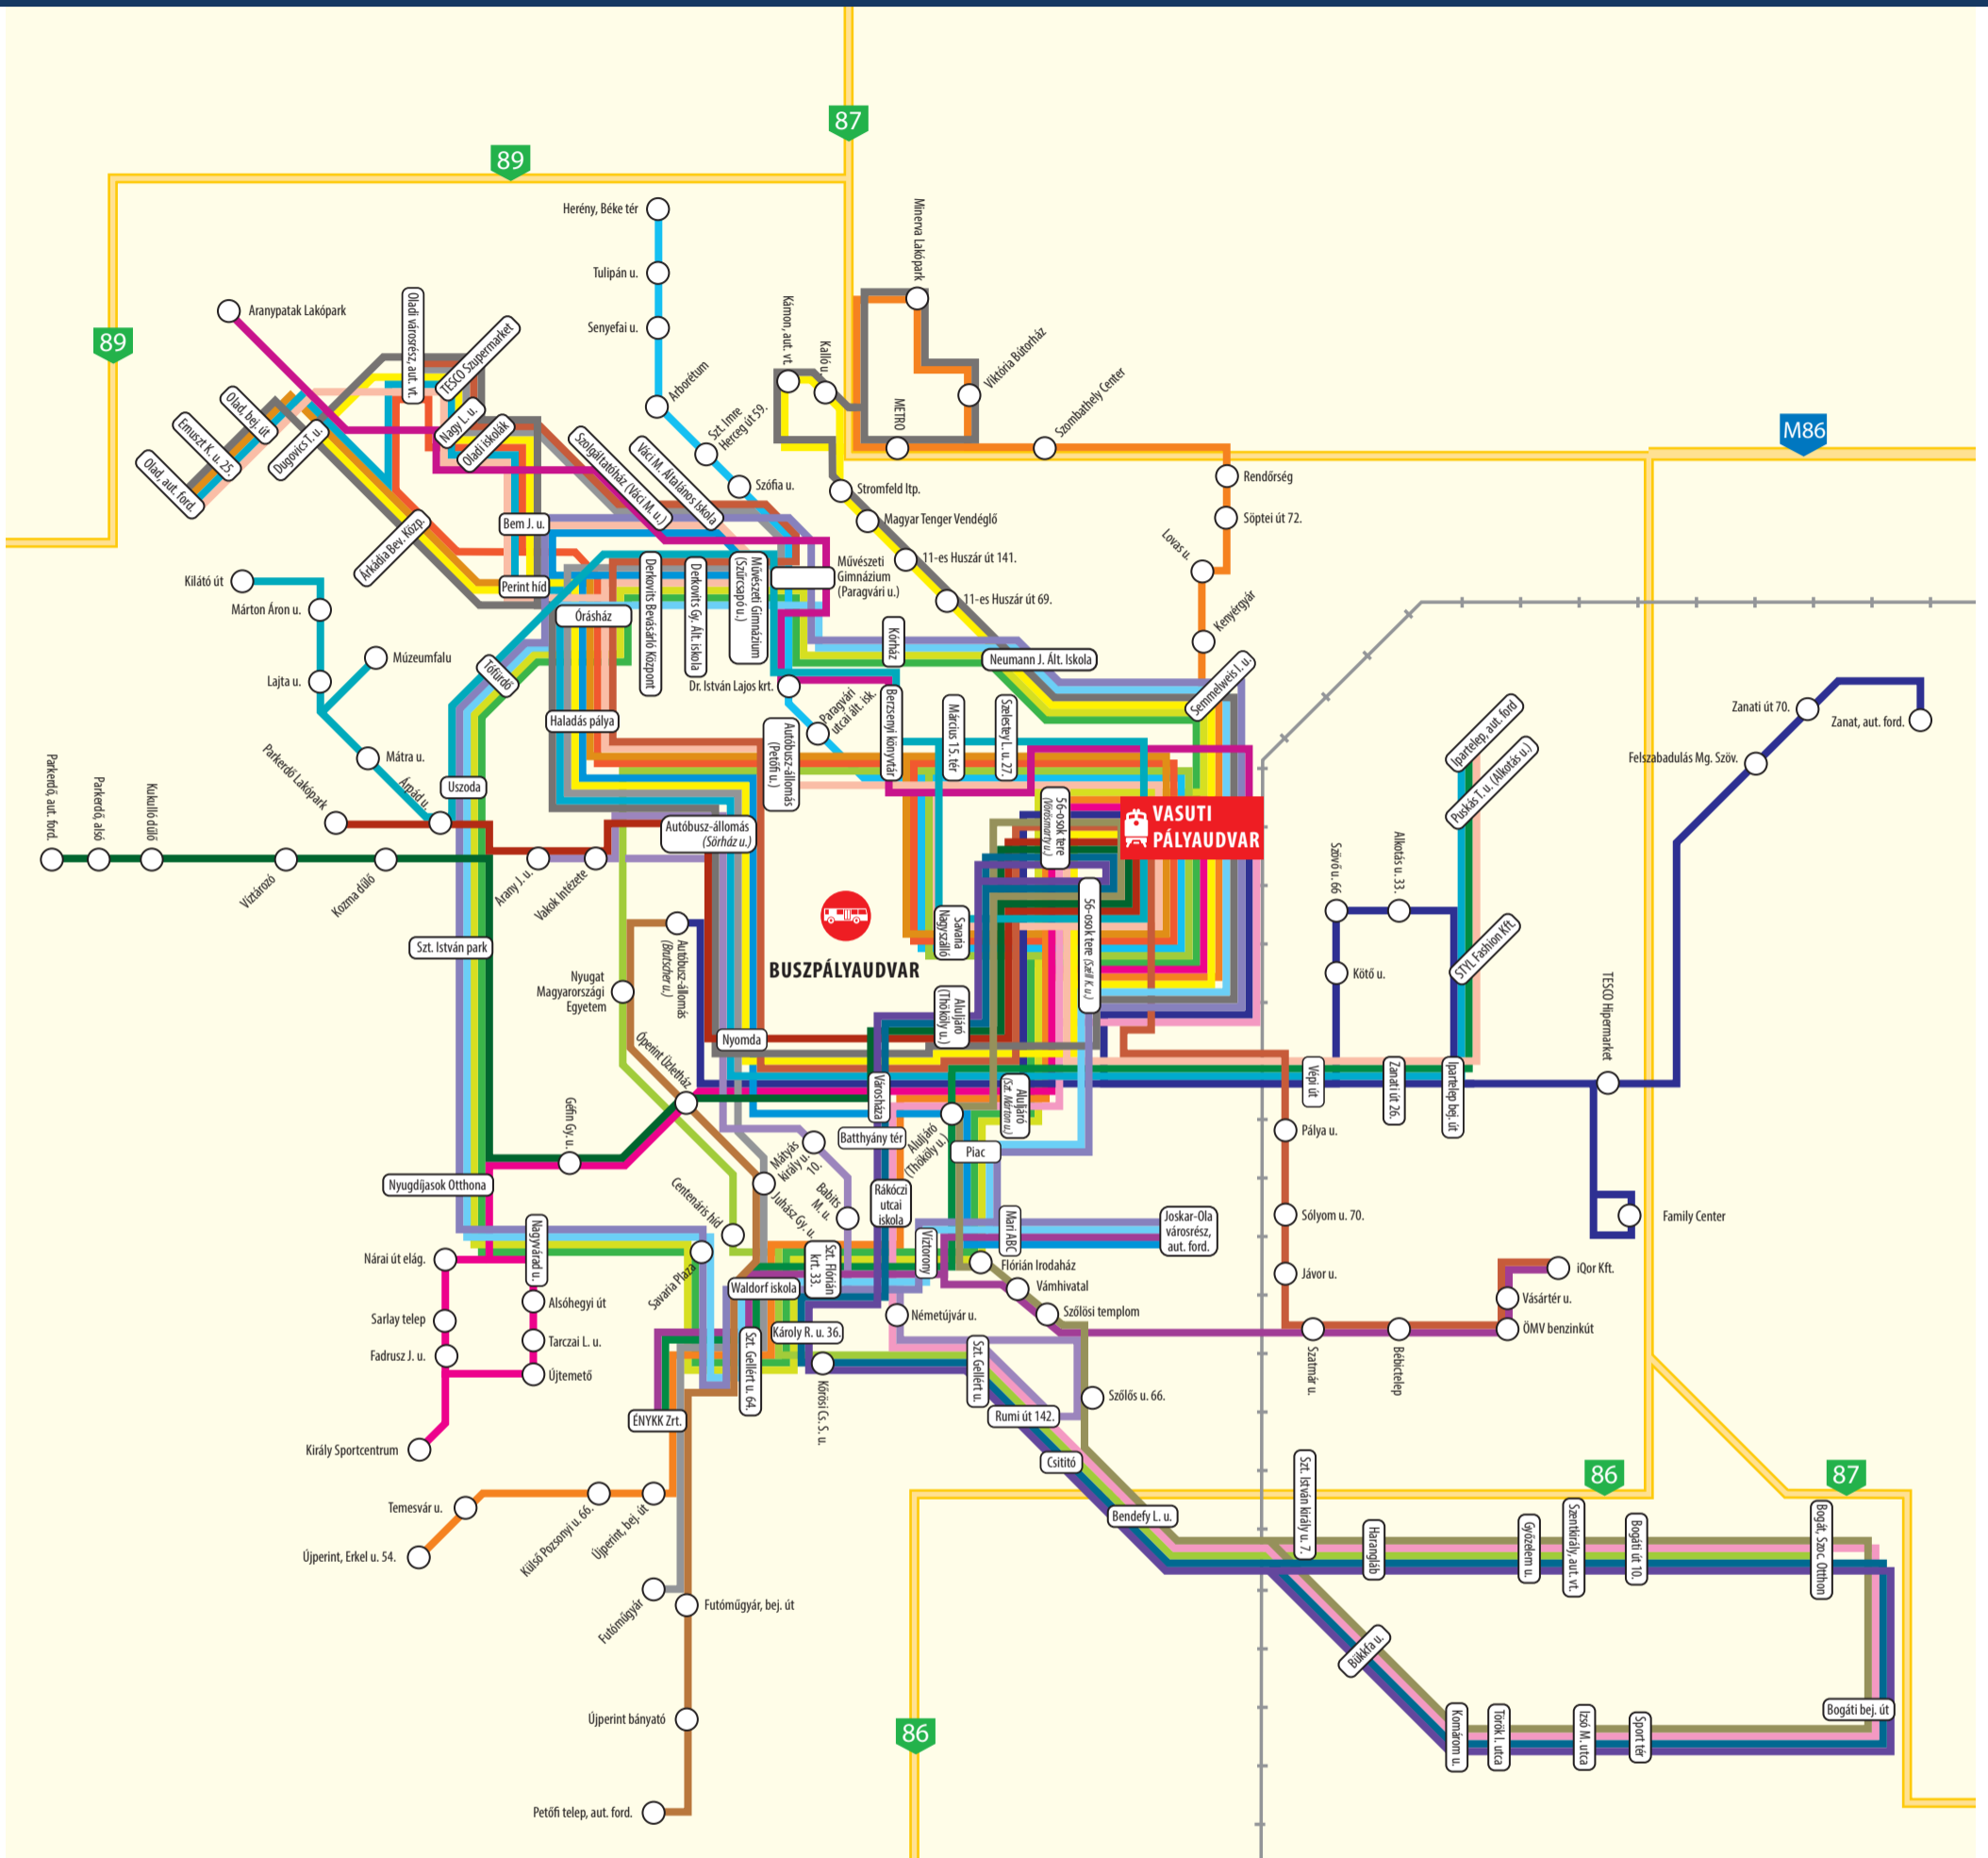

SZOMBATHELY

helyi sematikus autóbuszvonal-hálózati térképe

ÚTVONALMEGNEVEZÉS

- 2A - Vasútállomás - Szűrcsapó u. - Brenner T. krt. - Vasútállomás
- 2C - Vasútállomás - Brenner T. krt. - Szűrcsapó u. - Vasútállomás
- 1C - Vasútállomás - Herény
- 1U - Vasútállomás - Bogát
- 3A - 3A Vasútállomás - Oladi városrész
- 5 - Vasútállomás - Olad
- 6 - Minerva Lakópark - Vasútállomás - ÉNYKK Zrt. - Újperint
- 7 - Vasútállomás - Újtemető
- 8 - Autóbuszállomás - Vasútállomás - Zanat
- 9 - Derkovits városrész - Joskar-Ola városrész
- 12 - Vasútállomás - Bogát - Sport tér - Vasútállomás
- 30Y - Kámon - Oladi vr.
- 4H - 4H Oladi vr. - Derkovits vr. - Futóműgyár
- 5H - Olad - Oladi vr. - Ipartelep
- 6H - ÉNYKK Zrt. - Ipartelep
- 7H - Arany J. u. - Rumi út 142.
- 8H - ÉNYKK Zrt. - Joskar-Ola vr. - iQor Kft.
- 9H - Derkovits vr. - Autóbusz-állomás - Vasútállomás - Ipartelep
- 10H - Olad - Autóbusz-állomás - Bébictelep - iQor
- 21 - Vasútállomás - Sport tér - Bogát - Vasútállomás
- 22 - Vasútállomás - Kilitó út
- 23 - Autóbusz-állomás - Petőfi telep
- 25 - Vasútállomás - Aranyatak Lakópark
- 26 - Vasútállomás - Parkerdő
- 27 - Vasútállomás - Parkerdő Lakópark
- 29A - Vasútáll. - Váci M. u. - Brenner T. krt. - Joskar-Ola vr. - Vasútáll.
- 35 - Minerva lakópark - Kámon - Oladi vr. - Olad
- 29C - Vasútállomás - Joskar-Ola vr. - Brenner T. krt. - Szűrcsapó u. - Vasútállomás
- 12B Vasútáll. - Károly R. u. - Bogát - Sport tér - Károly R. u. - Vasútáll.
- 21A Vasútáll. - Hunyadi u. - Sport tér - Bogát - Hunyadi u. - Vasútáll.
- 21B Vasútáll. - Károly R. u. - Sport tér - Bogát - Károly R. u. - Vasútáll.